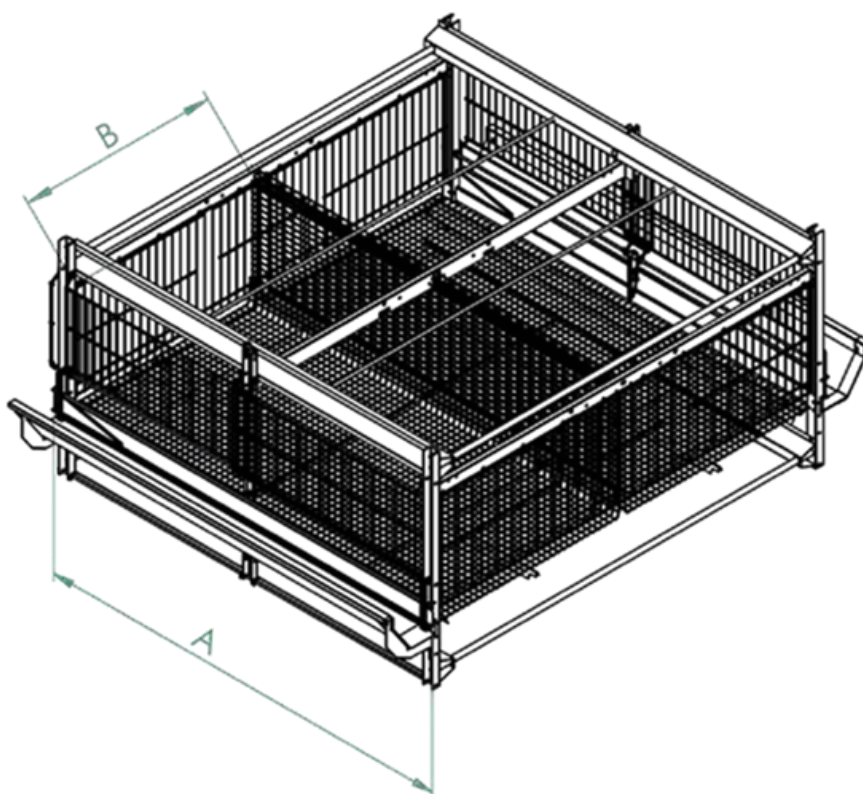

СИСТЕМА ДЛЯ ВЫРАЩИВАНИЯ МОЛОДНЯКА TAVSAN

Система для выращивания молодняка Tavsan разработана для всех погодных условий в мире. Система в основном состоит из металлических листовых деталей с минимальной оцинковкой 275 г/м²; однако все металлические детали спроектированы для различных категорий и протестированы для зон с высокой влажностью по всему миру опытными инженерами.

ХАРАКТЕРИСТИКИ КЛЕТКИ

Все опоры системы спроектированы с шагом 122,7 см, используя оцинкованный листовый металл толщиной 2 мм.

ТЕХНИЧЕСКИЕ ХАРАКТЕРИСТИКИ КЛЕТКИ

Глубина 66 см x Ширина 122,7 см x Высота 59 см

Молодняк | Площадь на особь 30 | 269,94 см²

Конструкция клетки рассчитана на максимум 30 особей молодняка в секции.

СИСТЕМА КОРМЛЕНИЯ ДЛЯ ВЫРАЩИВАНИЯ МОЛОДНЯКА TAVSAN

Система кормления доступна как для цепного, так и для кормораздатчика. Коэффициент конверсии корма протестирован для обеих систем, и обе работают с высокой эффективностью. Каждый блок и секция имеют кормушку длиной 122,7 мм. Кормушки расположены с шагом 122,7 см для каждой секции. Это обеспечивает легкий доступ к корму для 30 суточных цыплят одновременно.

СИСТЕМА ПОЕНИЯ ДЛЯ ВЫРАЩИВАНИЯ МОЛОДНЯКА TAVSAN

Линии ниппелей представляют собой квадратные трубы из полипропилена размером 22 x 22 мм, и каждая секция оснащена 4 ниппелями для бройлеров с углом поворота 360 градусов и чашками для питья. Система поения включает регуляторы воды.