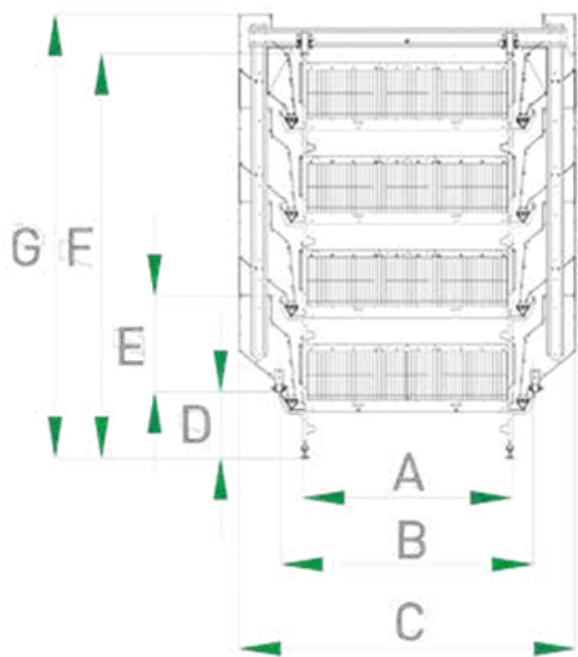

ХАРАКТЕРИСТИКИ КЛЕТКИ

Все опоры системы спроектированы с шагом 122,7 см, используя оцинкованный листовый металл толщиной 2 мм.

ТЕХНИЧЕСКИЕ ХАРАКТЕРИСТИКИ КЛЕТКИ

Глубина 66 см x Ширина 122,7 см x Высота 59 см

Молодняк | Площадь на особь 30 | 269,94 см²

Конструкция клетки рассчитана на максимум 30 особей молодняка в секции.

СИСТЕМА КОРМЛЕНИЯ ДЛЯ ВЫРАЩИВАНИЯ МОЛОДНЯКА TAVSAN

Система кормления доступна как для цепного, так и для кормораздатчика. Коэффициент конверсии корма протестирован для обеих систем, и обе работают с высокой эффективностью. Каждый блок и секция имеют кормушку длиной 122,7 мм. Кормушки расположены с шагом 122,7 см для каждой секции. Это обеспечивает легкий доступ к корму для 30 суточных цыплят одновременно.

СИСТЕМА ПОЕНИЯ ДЛЯ ВЫРАЩИВАНИЯ МОЛОДНЯКА TAVSAN

Линии ниппелей представляют собой квадратные трубы из полипропилена размером 22 x 22 мм, и каждая секция оснащена 4 ниппелями для бройлеров с углом поворота 360 градусов и чашками для питья. Система поения включает регуляторы воды.

ТАБЛИЦА РАЗМЕРОВ											
	A	B	C	D	E	F	G	H	I	J	K
ЯРУСОВ 3	1317	1600	2120	400	590	1960	2210	1250	613,5	1227	1400
ЯРУСОВ 4						2550	2800				
ЯРУСОВ 5						3140	3390				
ЯРУСОВ 6						3730	3980				

+905423924009