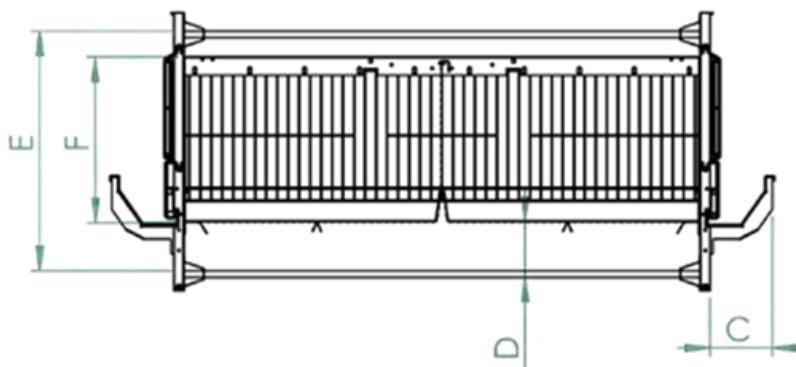

ХАРАКТЕРИСТИКИ КЛЕТКИ

Все опоры системы спроектированы с шагом 122,7 см, используя оцинкованный листовый металл толщиной 2 мм.

ТЕХНИЧЕСКИЕ ХАРАКТЕРИСТИКИ КЛЕТКИ

Глубина 66 см x Ширина 122,7 см x Высота 59 см

Молодняк | Площадь на особь 30 | 269,94 см²

Конструкция клетки рассчитана на максимум 30 особей молодняка в секции.

СИСТЕМА КОРМЛЕНИЯ ДЛЯ ВЫРАЩИВАНИЯ МОЛОДНЯКА TAVSAN

Система кормления доступна как для цепного, так и для кормораздатчика. Коэффициент конверсии корма протестирован для обеих систем, и обе работают с высокой эффективностью. Каждый блок и секция имеют кормушку длиной 122,7 мм. Кормушки расположены с шагом 122,7 см для каждой секции. Это обеспечивает легкий доступ к корму для 30 суточных цыплят одновременно.

СИСТЕМА ПОЕНИЯ ДЛЯ ВЫРАЩИВАНИЯ МОЛОДНЯКА TAVSAN

Линии ниппелей представляют собой квадратные трубы из полипропилена размером 22 x 22 мм, и каждая секция оснащена 4 ниппелями для бройлеров с углом поворота 360 градусов и чашками для питья. Система поения включает регуляторы воды.